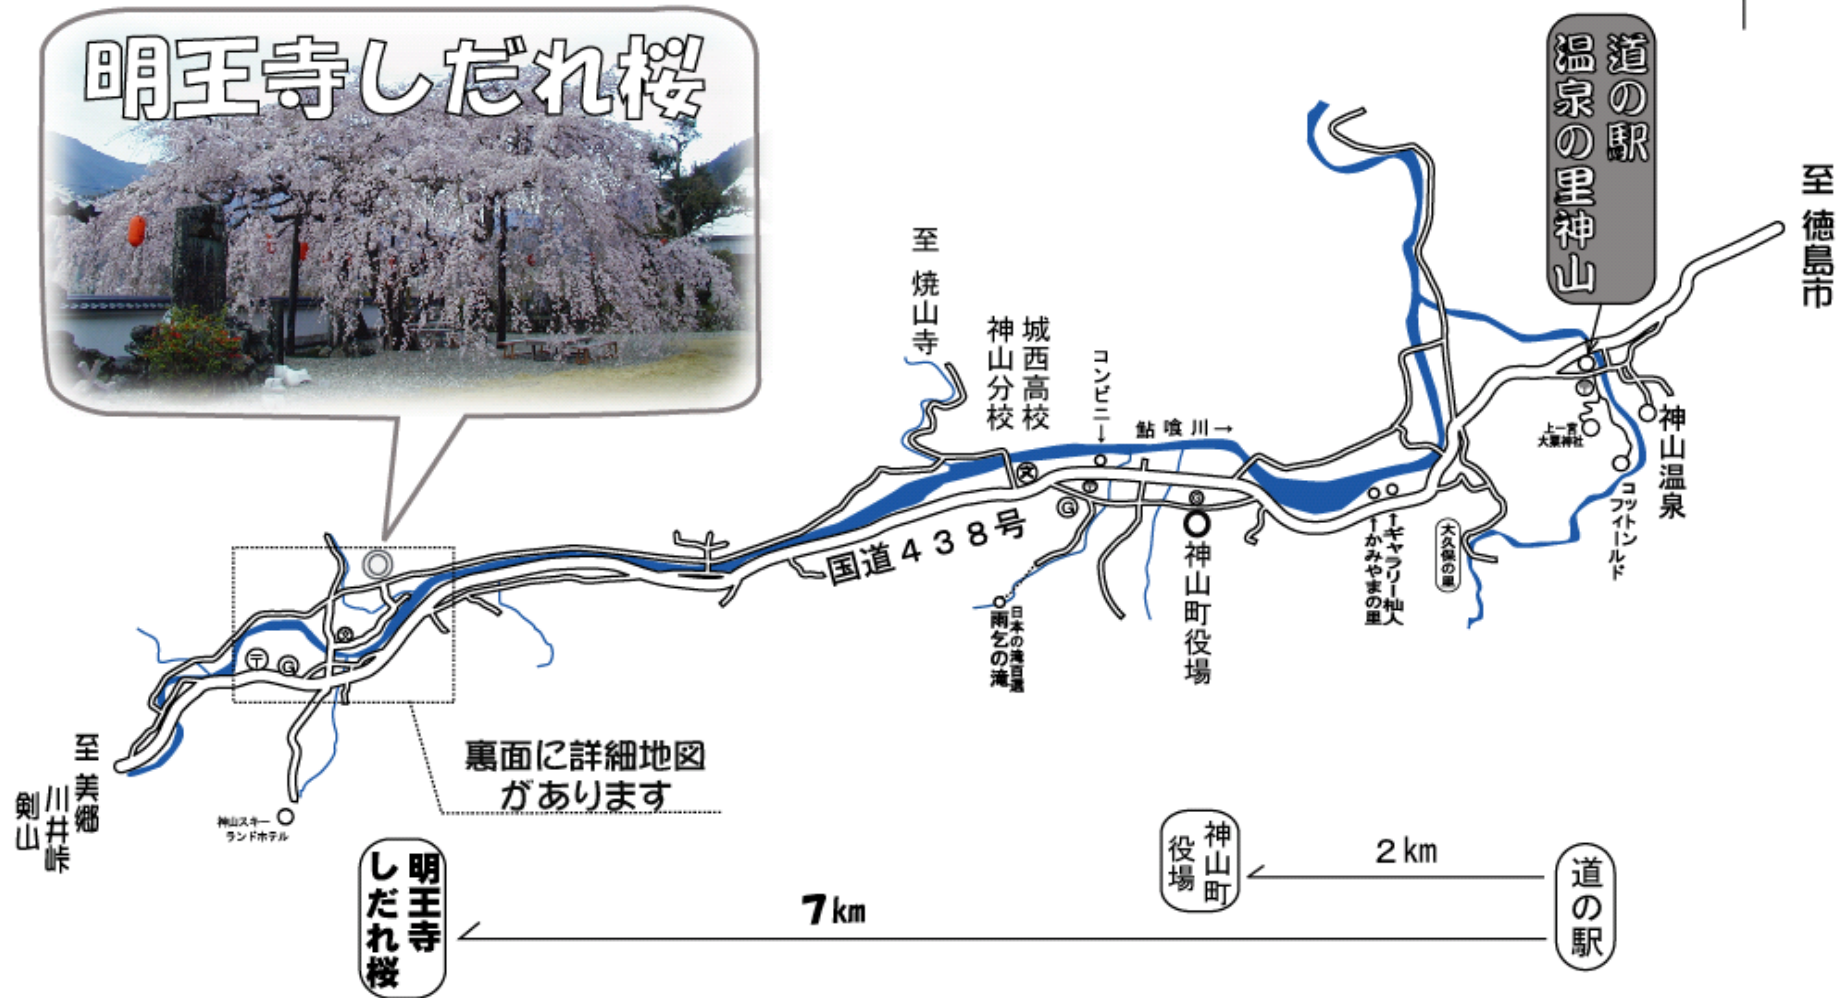

明王寺しだれ桜マップ

北

明王寺しだれ桜

明王寺周辺詳細マップ

明王寺の境内にある樹齢100年と80年のしだれ桜。
毎年3月末～4月にかけて満開の時期を迎える
この時期の土・日曜日に「明王寺しだれ桜まつり」
が開催される。