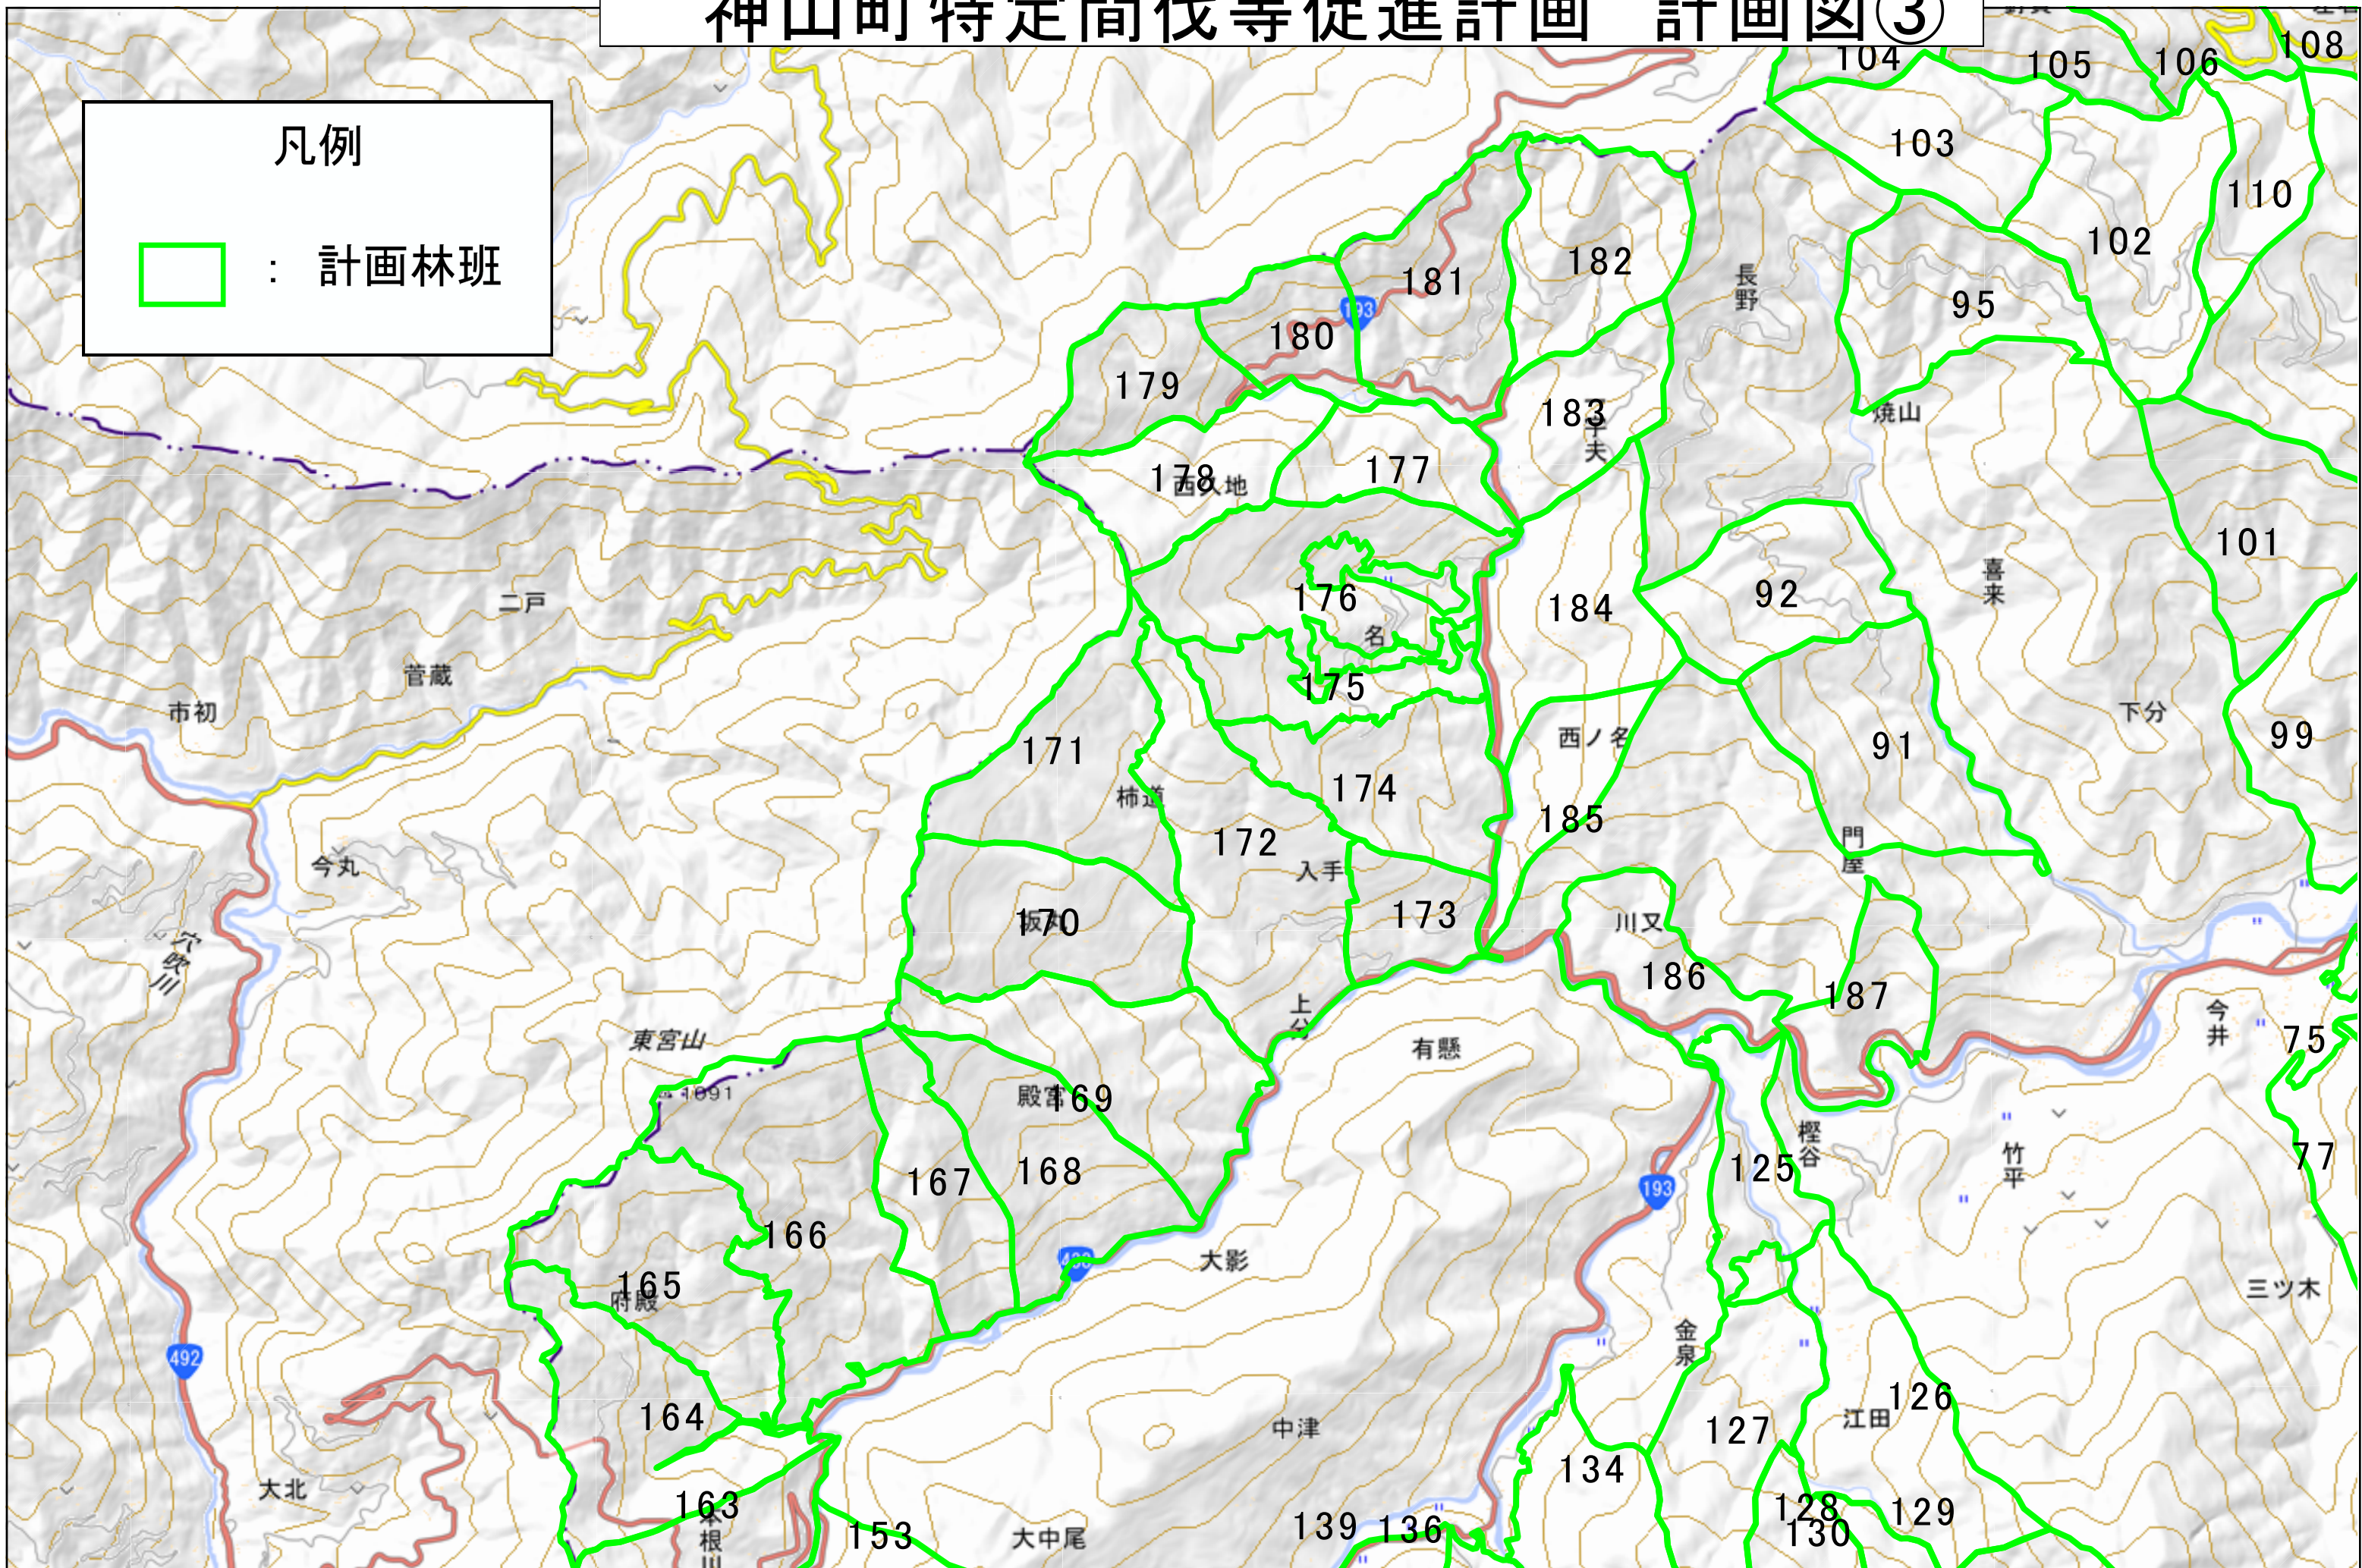

神山町特定間伐等促進計画 計画図①

神山町特定間伐等促進計画 計画図②

凡例

 : 計画林班

神山町特定間伐等促進計画 計画図③

凡例

 : 計画林班

神山町特定間伐等促進計画 計画図④

凡例

□ : 計画林班

神山町特定間伐等促進計画 計画図⑤

凡例

□ : 計画林班

神山町特定間伐等促進計画 計画図⑥

凡例
[Red Outline] : 計画林班

神山町特定間伐等促進計画 計画図⑦

凡例

 : 計画林班