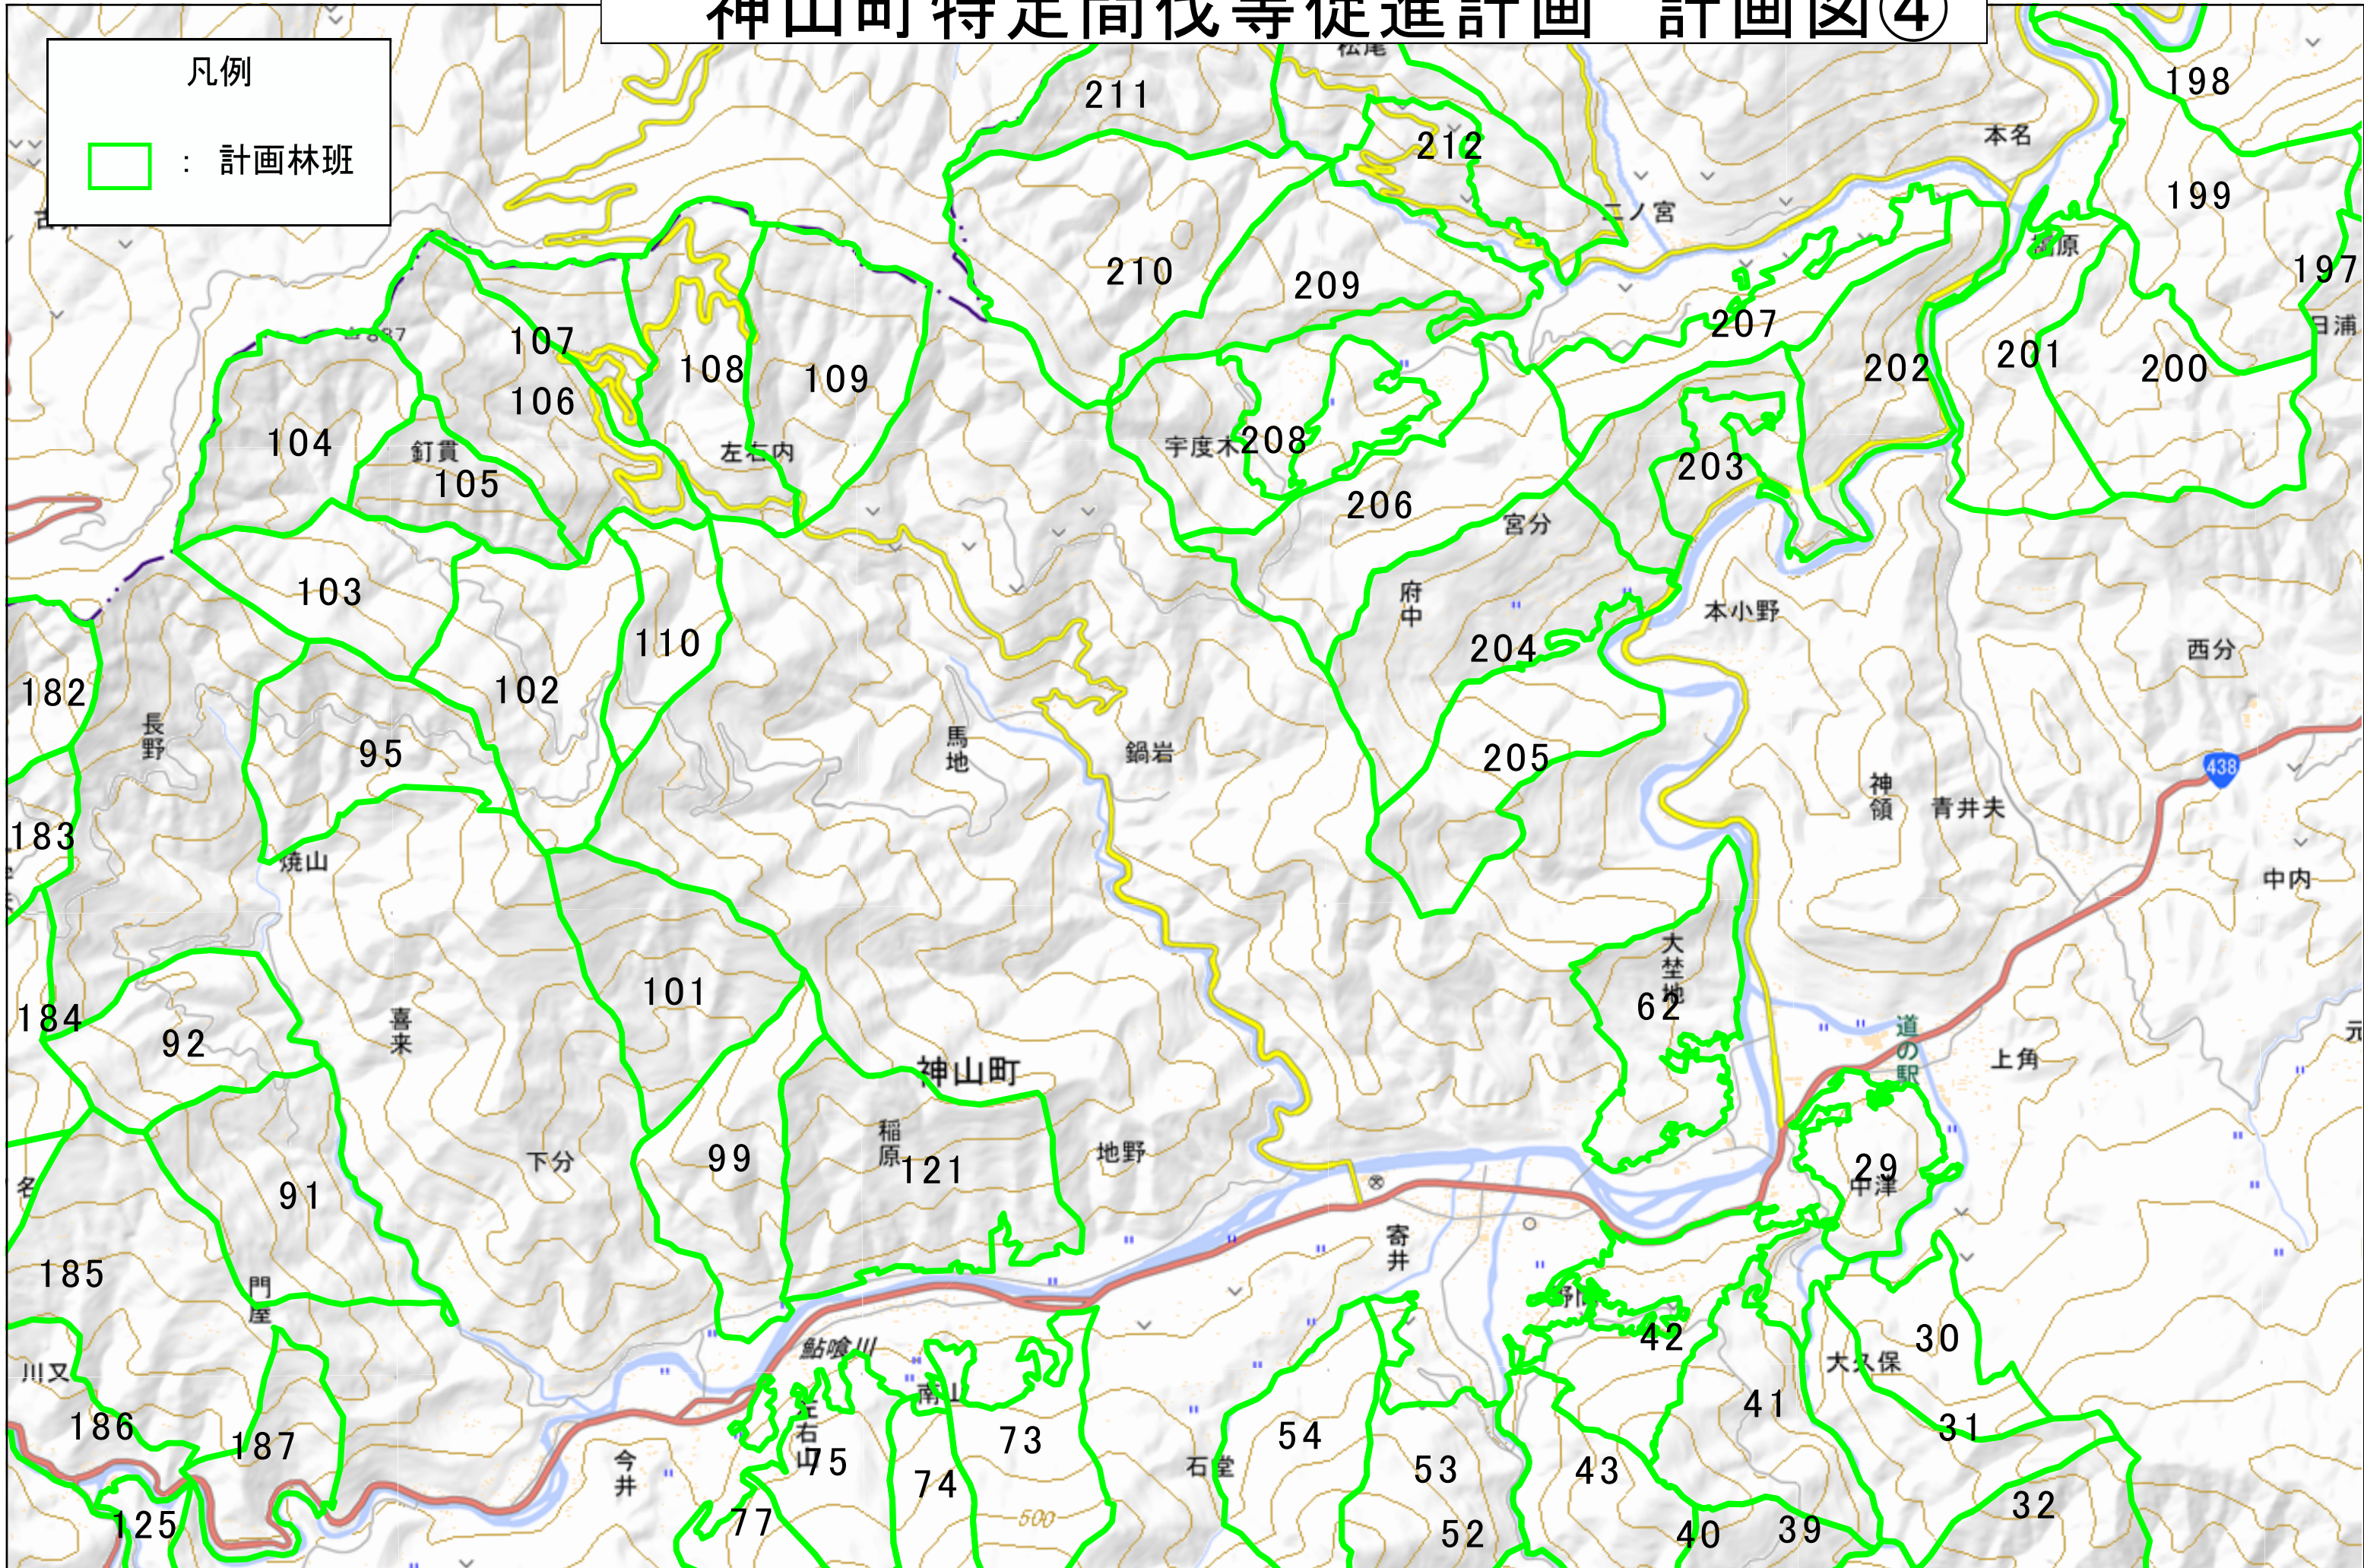

神山町特定間伐等促進計画 計画図①

神山町特定間伐等促進計画 計画図②

凡例

 : 計画林班

神山町特定間伐等促進計画 計画図③

凡例

 : 計画林班

神山町特定間伐等促進計画 計画図④

凡例

□ : 計画林班

神山町特定間伐等促進計画 計画図⑤

凡例

□ : 計画林班

神山町特定間伐等促進計画 計画図⑥

凡例
[Red Outline] : 計画林班

神山町特定間伐等促進計画 計画図⑦

凡例

 : 計画林班