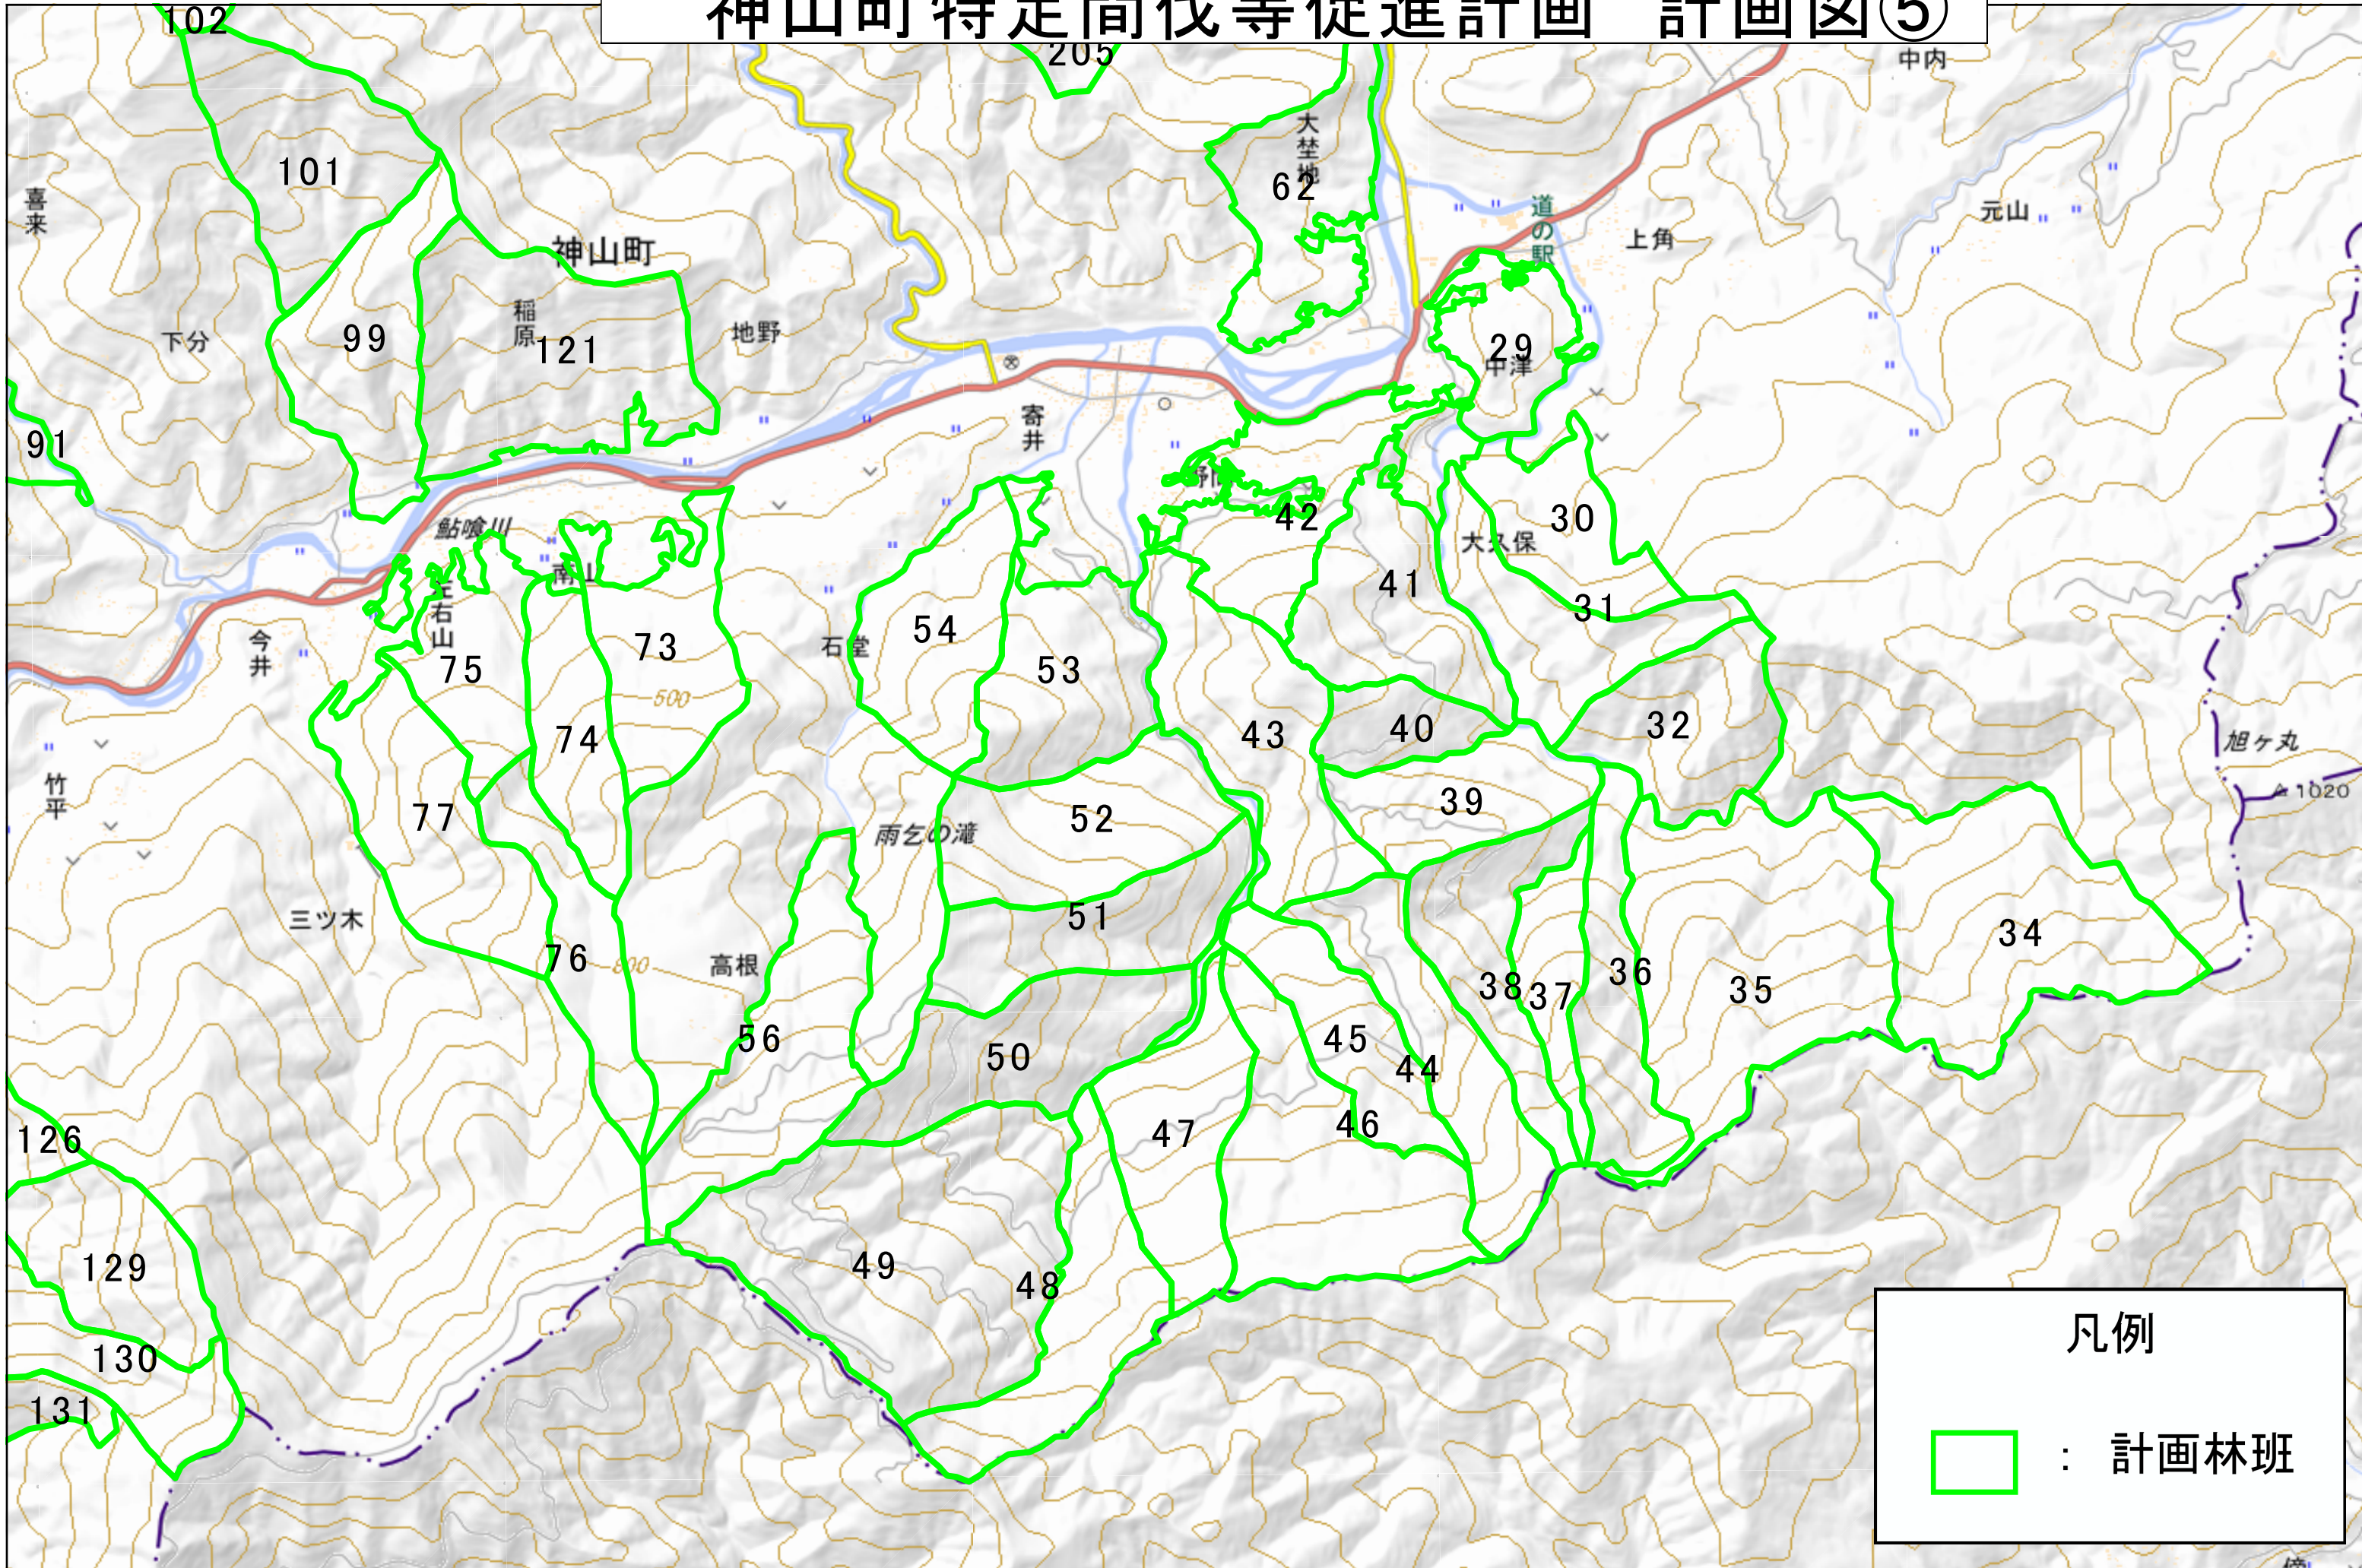

神山町特定間伐等促進計画 計画図①

神山町特定間伐等促進計画 計画図②

凡例

 : 計画林班

神山町特定間伐等促進計画 計画図③

凡例

 : 計画林班

神山町特定間伐等促進計画 計画図④

凡例

□ : 計画林班

神山町特定間伐等促進計画 計画図⑤

凡例

□ : 計画林班

神山町特定間伐等促進計画 計画図⑥

凡例
[Red Outline] : 計画林班

神山町特定間伐等促進計画 計画図⑦

凡例

 : 計画林班