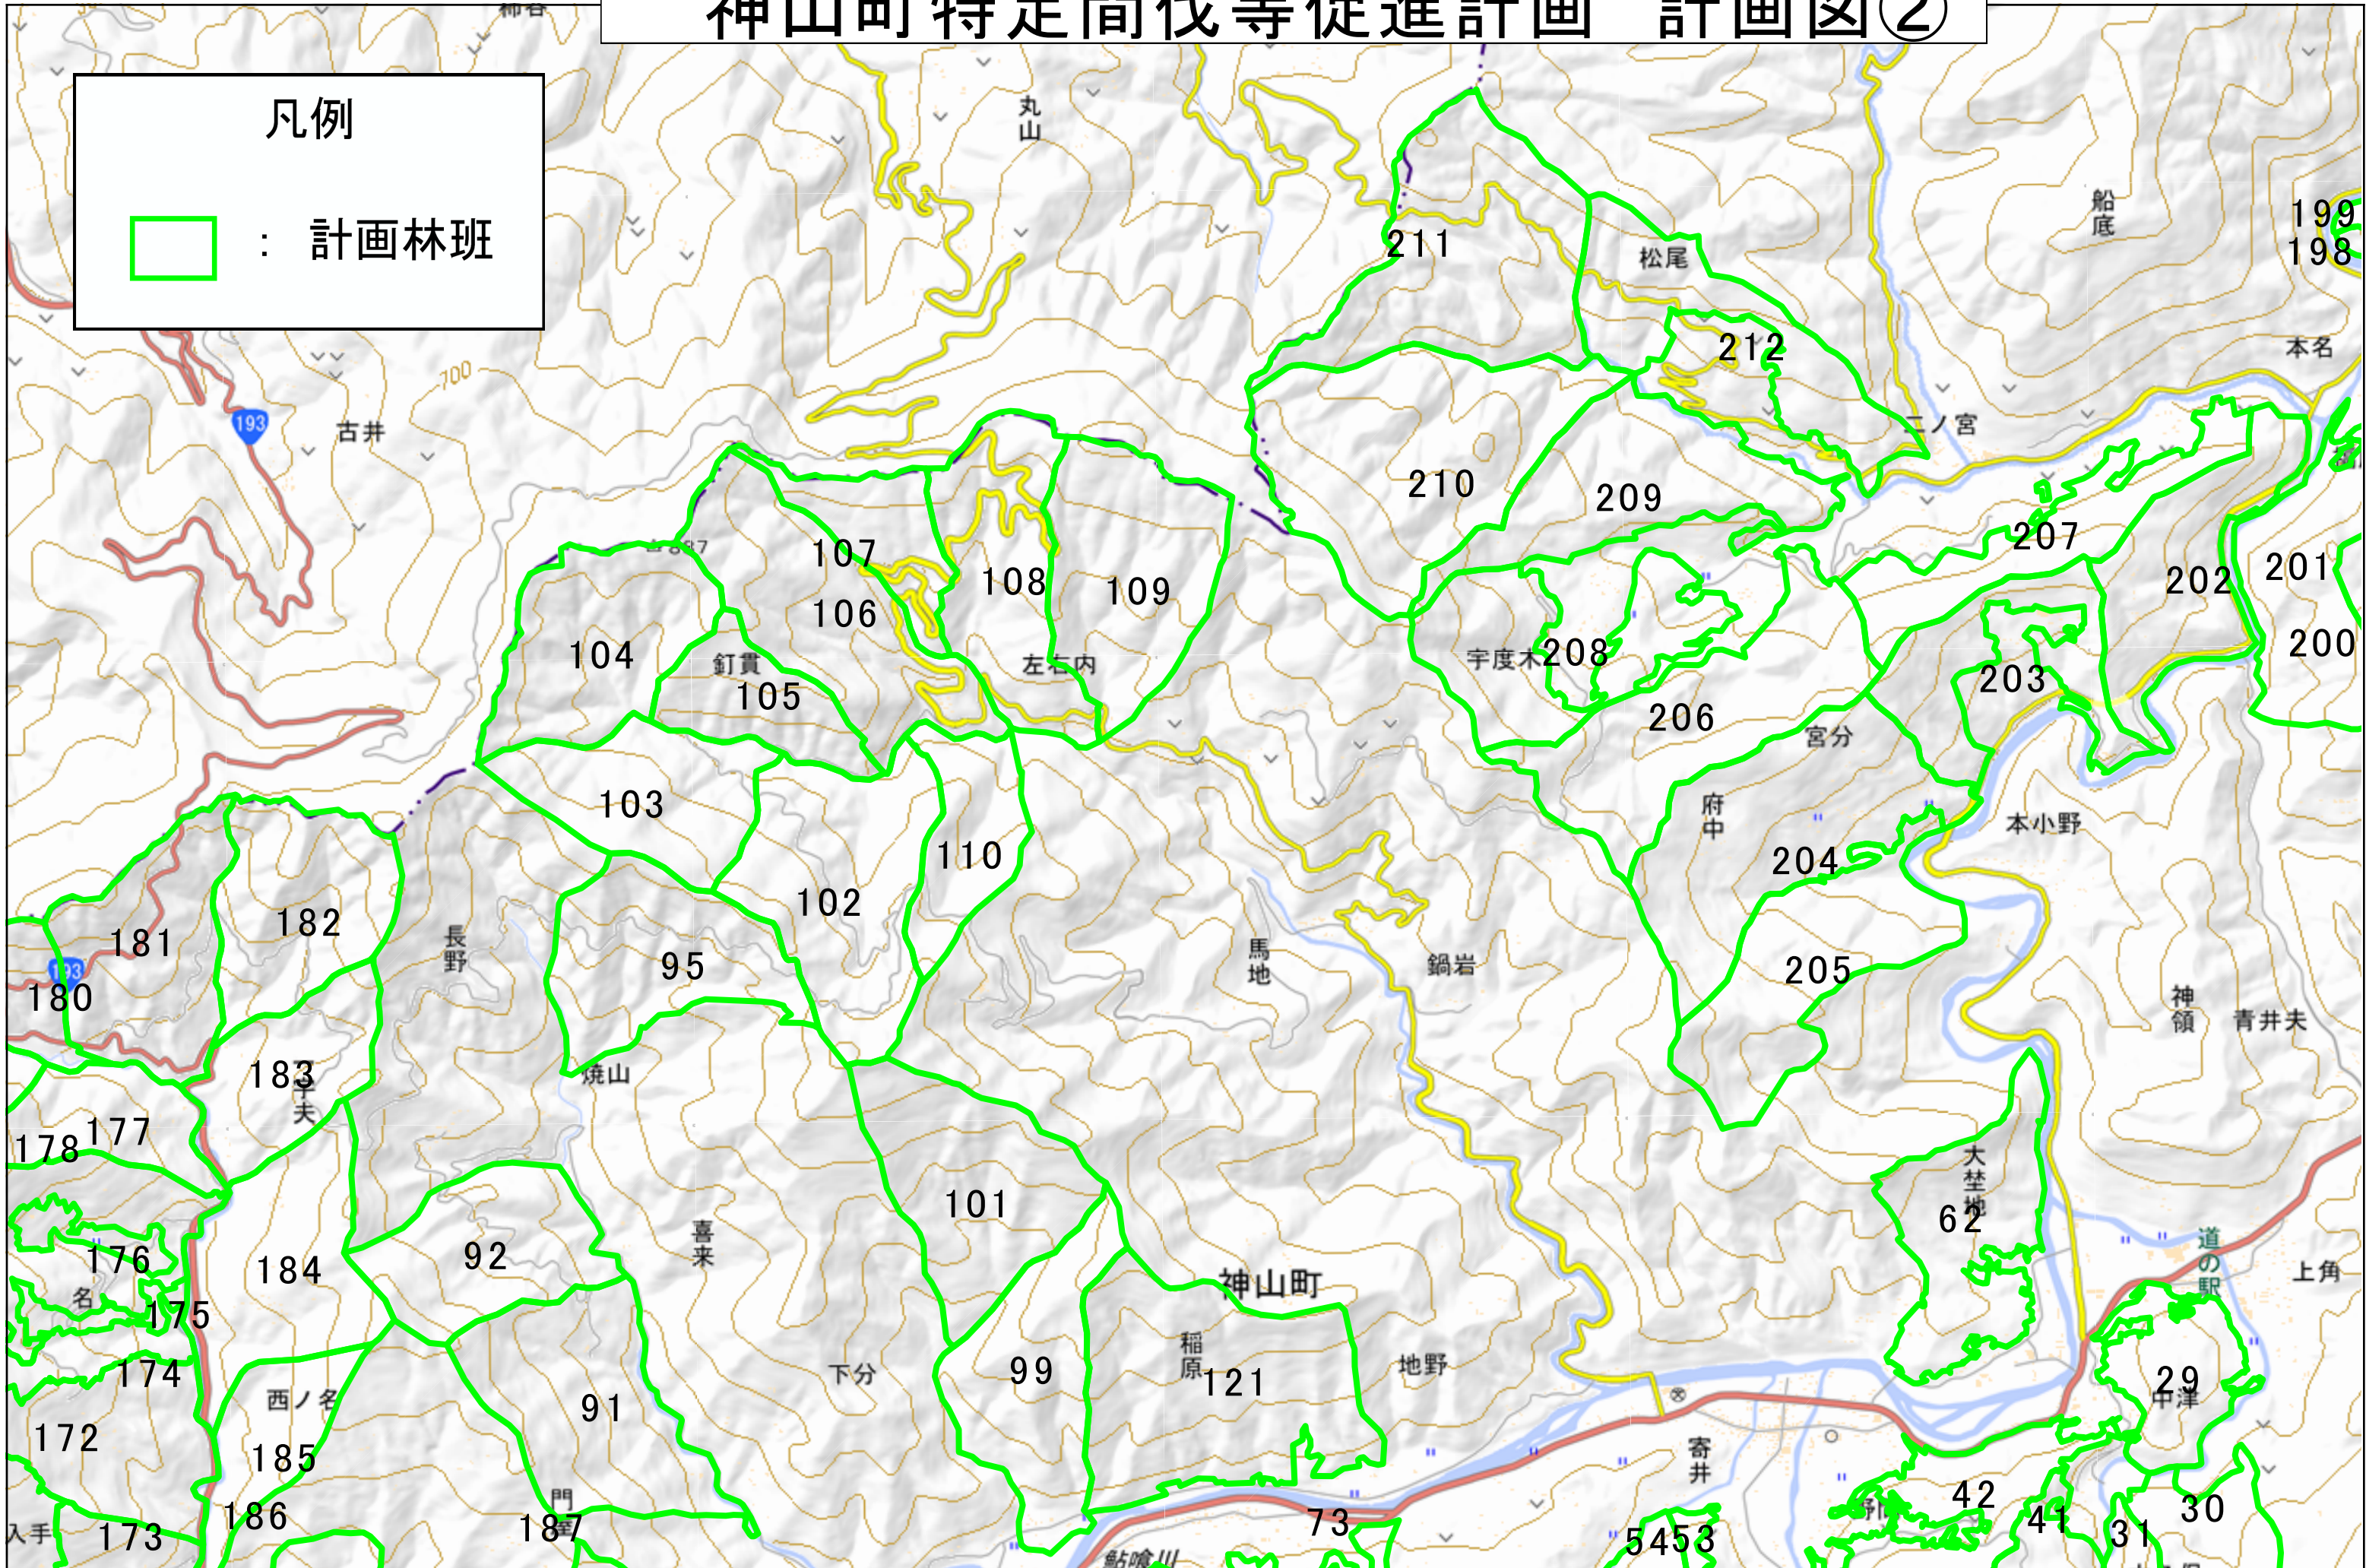

神山町特定間伐等促進計画 計画図①

神山町特定間伐等促進計画 計画図②

凡例

 : 計画林班

神山町特定間伐等促進計画 計画図③

凡例

 : 計画林班

神山町特定間伐等促進計画 計画図④

凡例

□ : 計画林班

神山町特定間伐等促進計画 計画図⑤

凡例

□ : 計画林班

神山町特定間伐等促進計画 計画図⑥

凡例
[Red Outline] : 計画林班

神山町特定間伐等促進計画 計画図⑦

凡例

 : 計画林班