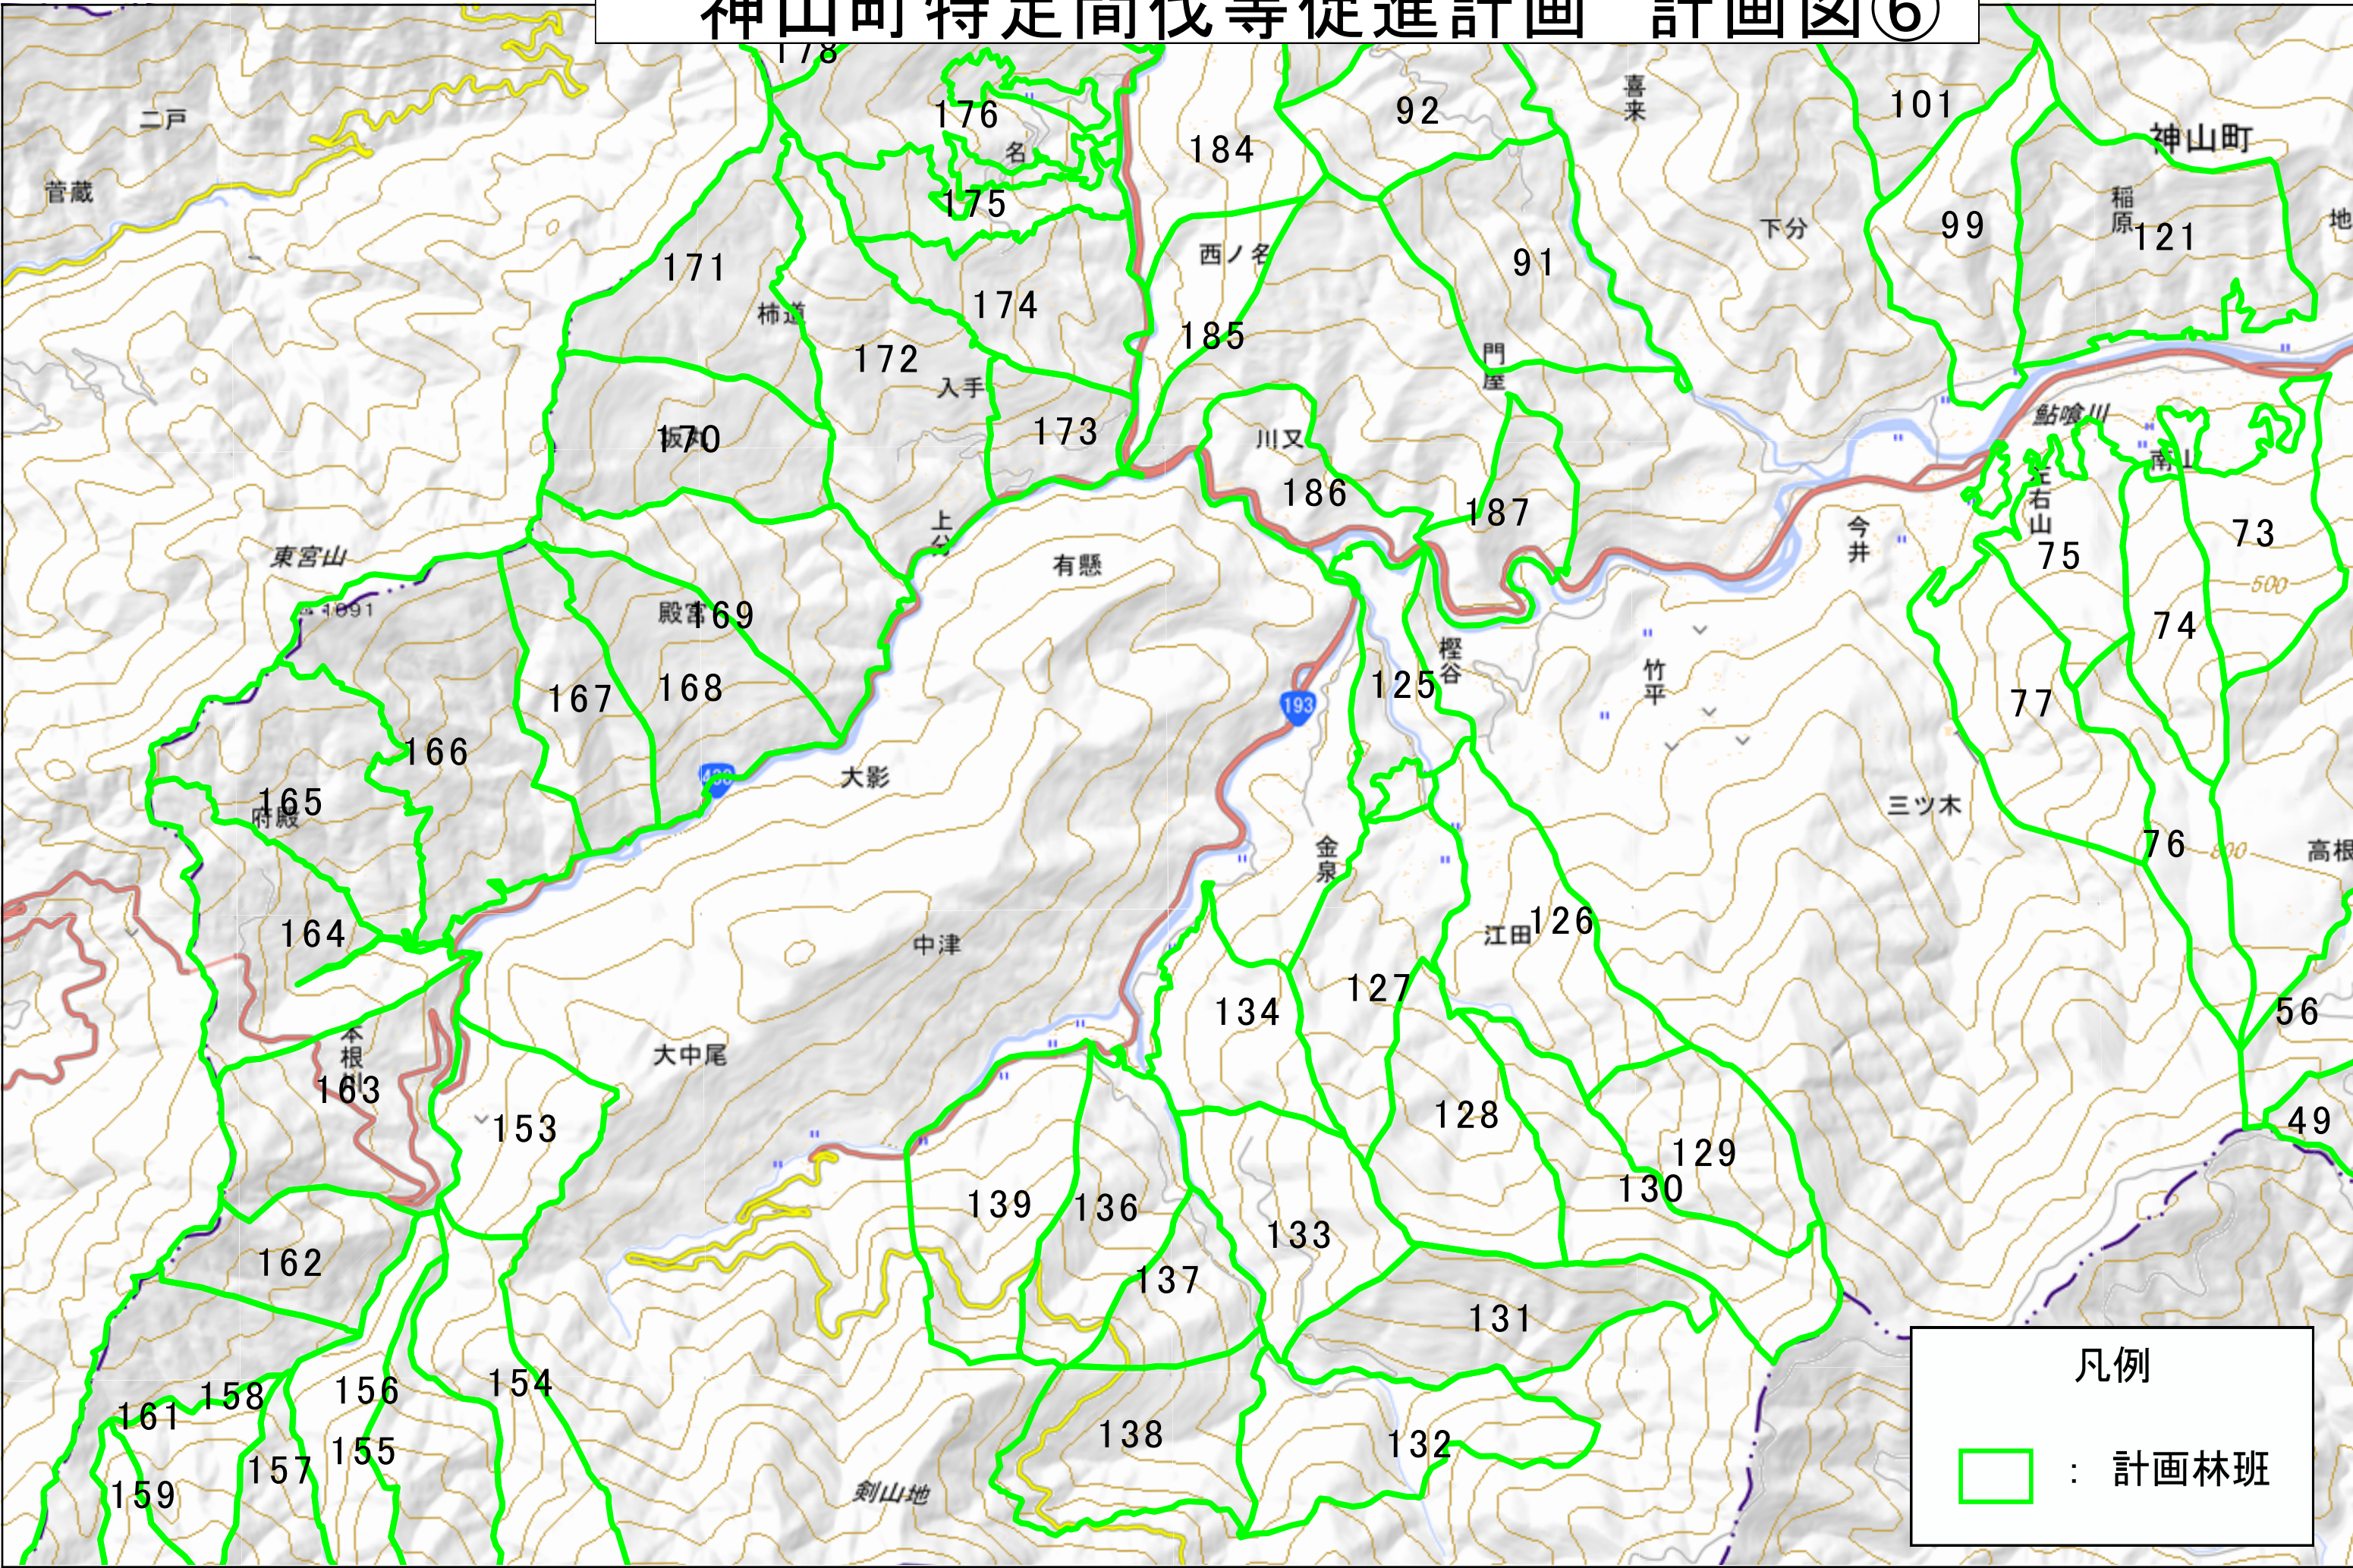

凡例

□ : 計画林班

神山町特定間伐等促進計画 計画図⑤

凡例

□ : 計画林班

神山町特定間伐等促進計画 計画図⑥

凡例
[Red Outline] : 計画林班

神山町特定間伐等促進計画 計画図⑦