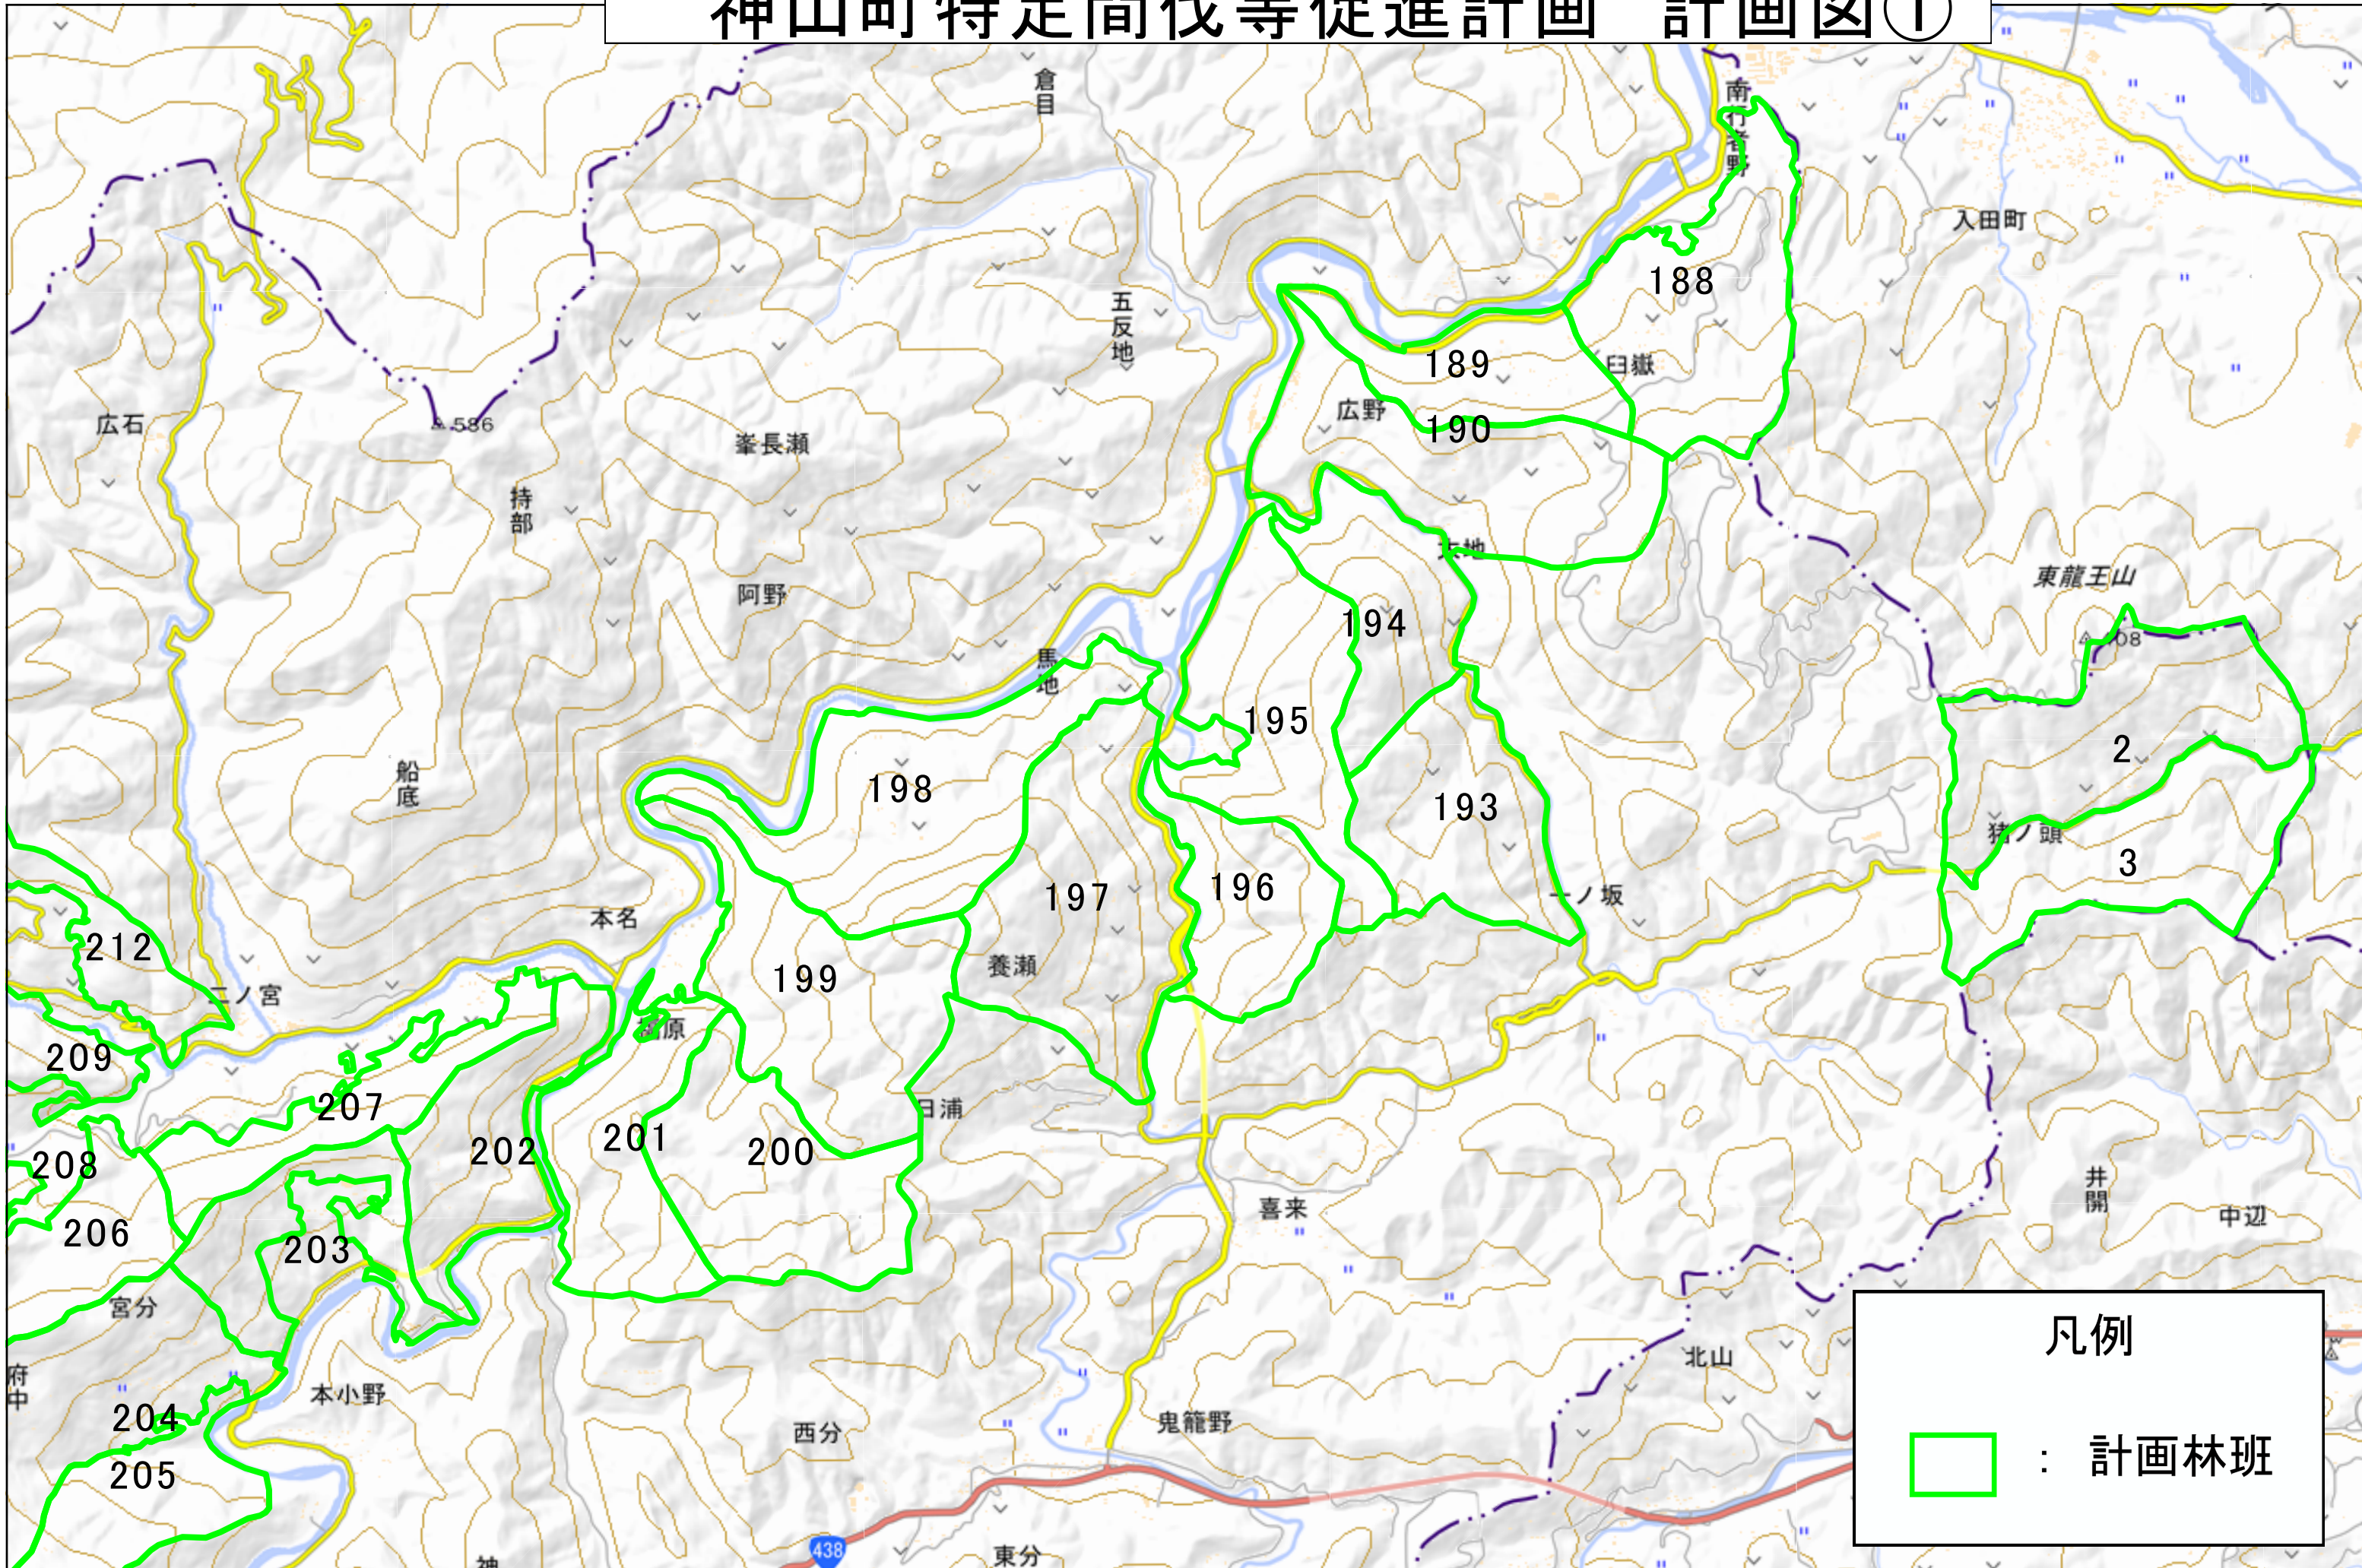

神山町特定間伐等促進計画 計画図①

神山町特定間伐等促進計画 計画図②

凡例

 : 計画林班

神山町特定間伐等促進計画 計画図③

凡例

 : 計画林班

神山町特定間伐等促進計画 計画図④

凡例

□ : 計画林班

神山町特定間伐等促進計画 計画図⑤

凡例

□ : 計画林班

神山町特定間伐等促進計画 計画図⑥

凡例
[Red Outline] : 計画林班

神山町特定間伐等促進計画 計画図⑦

凡例

 : 計画林班