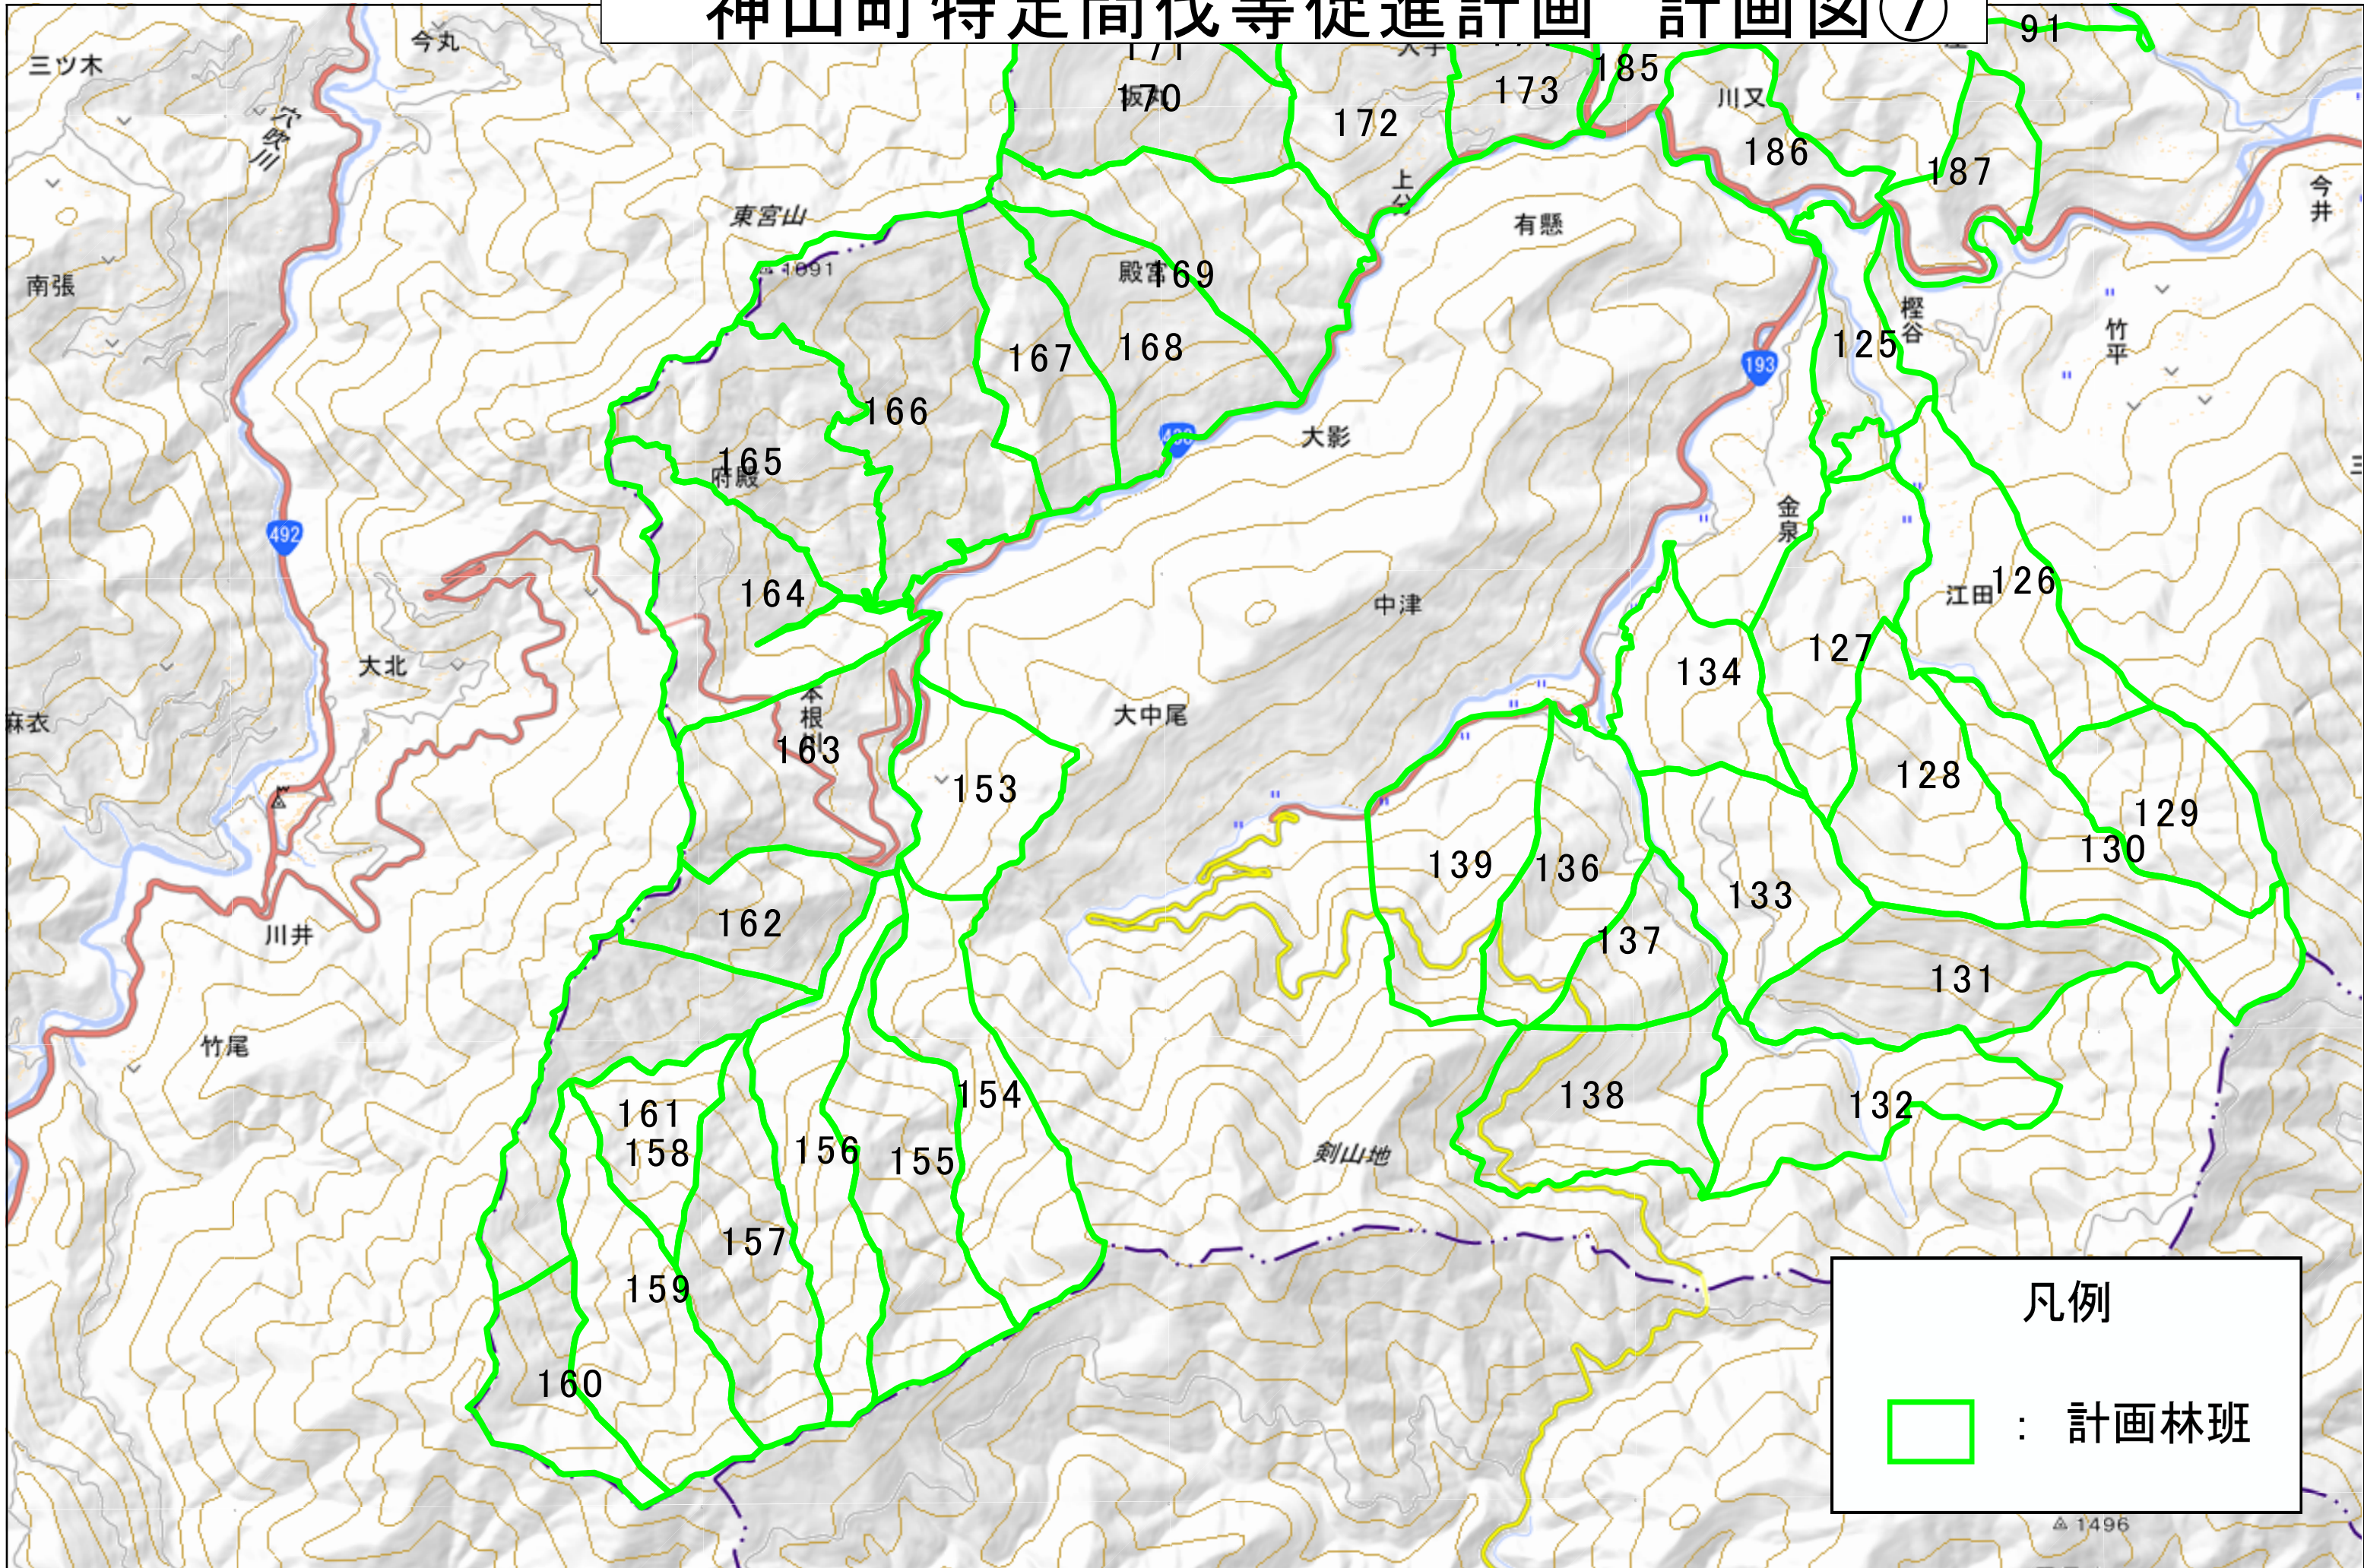

凡例

□ : 計画林班

神山町特定間伐等促進計画 計画図⑤

凡例

□ : 計画林班

神山町特定間伐等促進計画 計画図⑥

凡例
[Red Outline] : 計画林班

神山町特定間伐等促進計画 計画図⑦

凡例

 : 計画林班