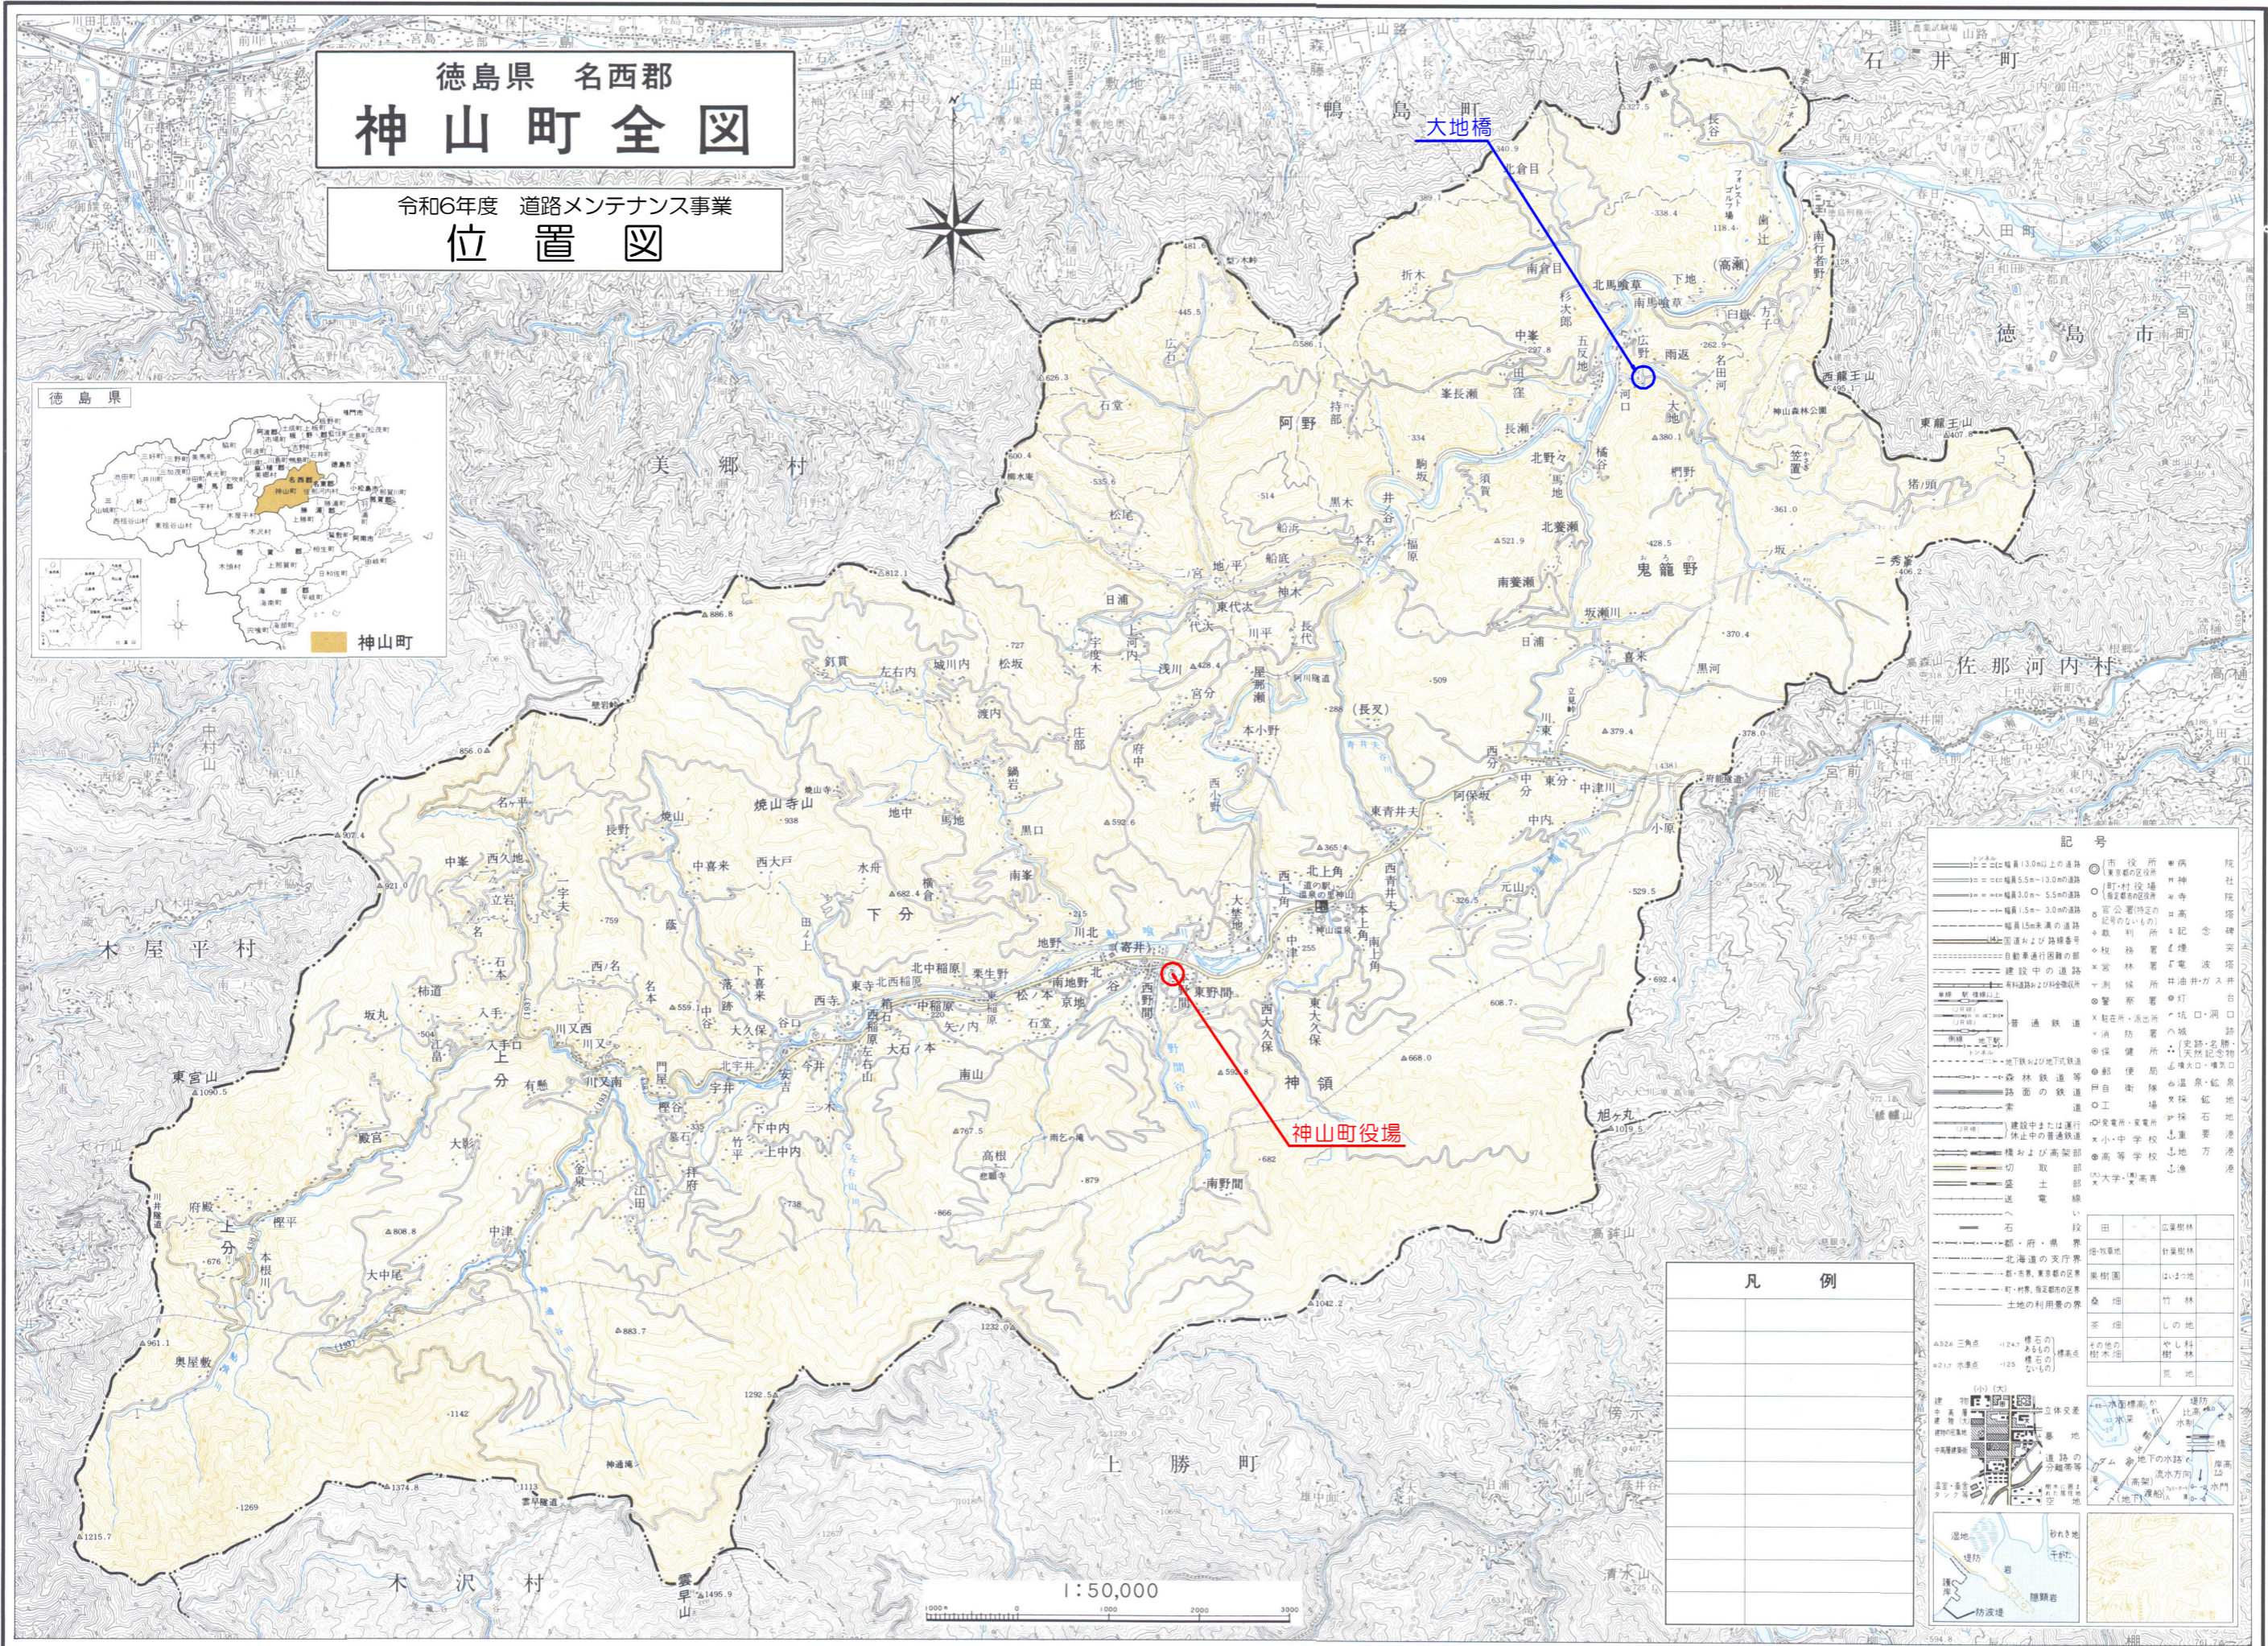

徳島県 名西郡 神山町全図

令和6年度 道路メンテナンス事業
位置図

- ### 記号
- 道路 (Road types and widths)
 - 河川 (River types)
 - 境界 (Municipal boundaries)
 - 施設 (Public facilities)
 - その他 (Other symbols)

凡例

この地図の作成に当たっては、国土地理院院長の承認を得て、同院発行の5万分1地形図を複製したものである。(承認番号 平13四複、第162号)